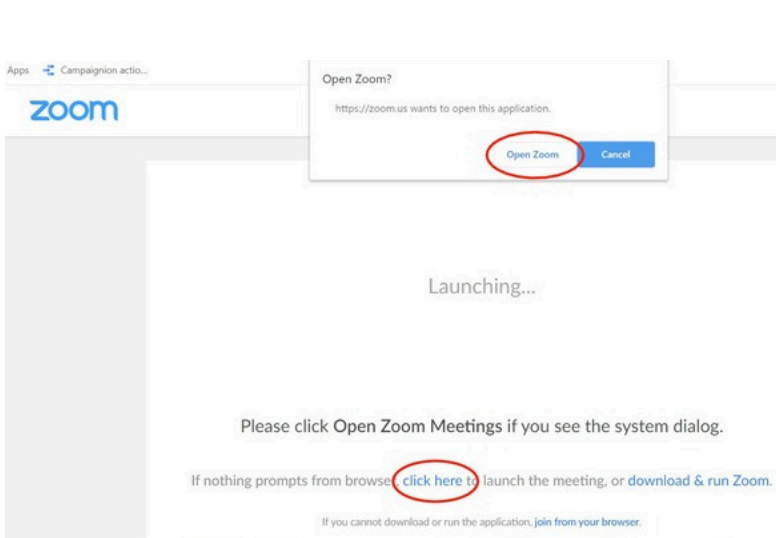

البت المتزامن

LIVE

لبدء البث المتزامن، يجب ان يكون لديك شبكة انترنت ممتازة وقد تأكدت بأن المايكروفون يعمل بالشكل الصحيح. اتبع الخطوات التالية للبث الحي للمدربين.

للمدربين

للأستفسارات

يرجى التحدث مع مدير المعهد او التواصل على info@jisr-ksa.com