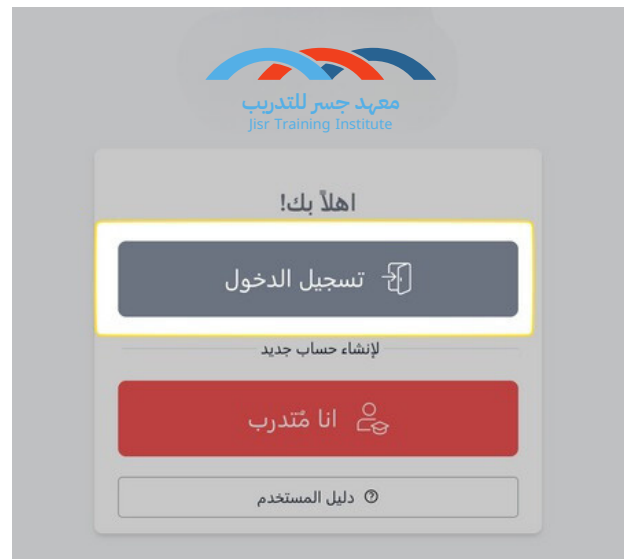

البت المتزامن

LIVE

لبدء البث المتزامن، يجب ان يكون لديك شبكة انترنت ممتازة وقد تأكدت بأن المايكروفون يعمل بالشكل الصحيح. اتبع الخطوات التالية للبث الحي للمدربين.

للمدربين

للأستفسارات

يرجى التحدث مع مدير المعهد او التواصل على info@jisr-ksa.com